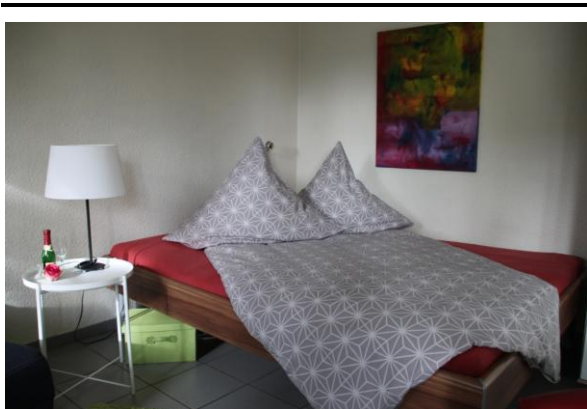

**Wir freuen uns auf Sie!
Ihre Familie Koch**

Katharina Koch

Louise-Seher-Straße 7 a
65582 Diez
Telefon: 06432/92 11 63

E-Mail:

Koch.Diez@online.de

Homepage:

WWW.FERIENWOHNUNG-IN-DIEZ.DE

AUSGEZEICHNET MIT F*** STERNEN VOM
DEUTSCHEN TOURISMUSVERBAND E.V.

**FERIENWOHNUNG
KATHARINA KOCH
DIEZ / LIMBURG**

IHRE FERIENWOHNUNG IM GRÜNEN!