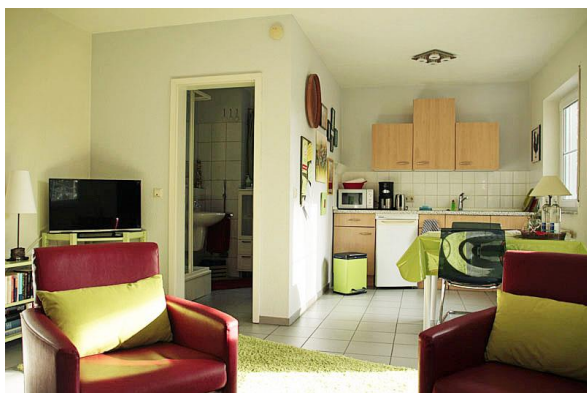

DIE WOHNUNG

Unsere Ferienwohnung ist ein neues Ein-Zimmer-Appartement mit 37 m2 Größe, geeignet für 1-2 Personen. Sie ist liebevoll, gemütlich und komfortabel eingerichtet **und vom Deutschen Tourismusverband mit F*** ausgezeichnet.**

AUSSTATTUNG

Separater Eingang, Parkplatz am Haus. Terrasse, Wohn/Schlafrum, voll- ausgestattete Küchenzeile mit geräumiger Essecke. Bad mit Dusche/WC. **Kostenloses WLAN**, TV und Radio. Abschließbarer Fahrradraum. Rauchen nur auf der Terrasse. Keine Haustiere.